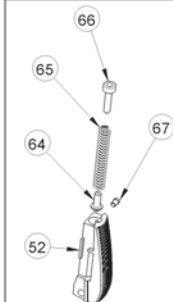

BG Magazin

GSG-1911

BG Verschluss komplett mit Lauf

BG Griffstück

BG Korn

BG Kimme

BG Lauf

BG Verschlussblock

BG Schlagfedergehäuse

BG Schlaghahn

BG Magazinhalter