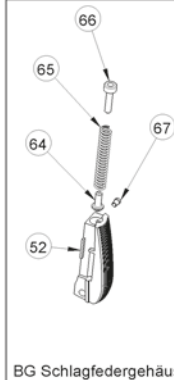

BG Magazin

GSG-1911

BG Verschluss komplett mit Lauf

BG Griffstück

BG Korn

BG Kimme

BG Lauf

BG Verschlussblock

BG Schlagfedergehäuse

BG Schlaghahn

BG Magazinhalter